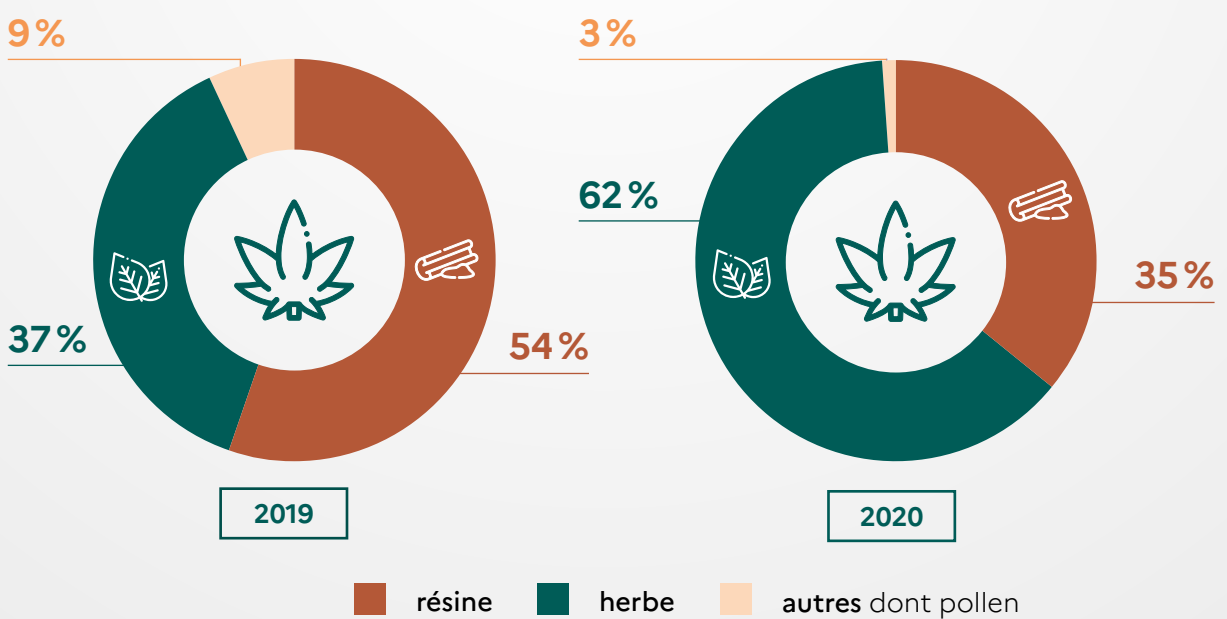

EN 2020, LES DOUANIERS FRANÇAIS ONT SAISI

60,32 T

+15%*

CANNABIS

9,05 T

+2,8%*

COCAÏNE

1,16 T

+56%*

DROGUES DE SYNTHÈSE

*Par rapport à 2019.

FOCUS CANNABIS

RÉPARTITION DES SAISIES DE CANNABIS: l'herbe devient prépondérante

VOIE D'ACHEMINEMENT PRINCIPALE DU CANNABIS

90%

DU CANNABIS EST
ACHEMINÉ PAR LA ROUTE