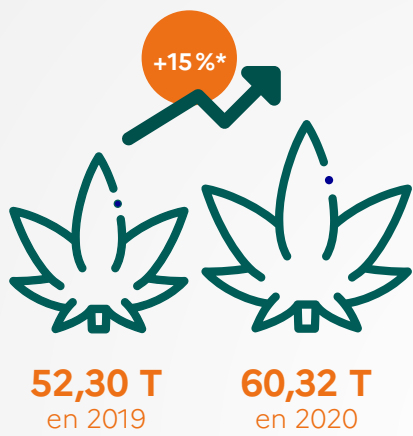

EN 2020, LES DOUANIERS FRANÇAIS ONT SAISI

60,32 T

+15%*

CANNABIS

9,05 T

+2,8%*

COCAÏNE

1,16 T

+56%*

DROGUES DE SYNTHÈSE

*Par rapport à 2019.

FOCUS CANNABIS

RÉPARTITION DES SAISIES DE CANNABIS: l'herbe devient prépondérante

VOIE D'ACHEMINEMENT PRINCIPALE DU CANNABIS

90%

DU CANNABIS EST
ACHEMINÉ PAR LA ROUTE