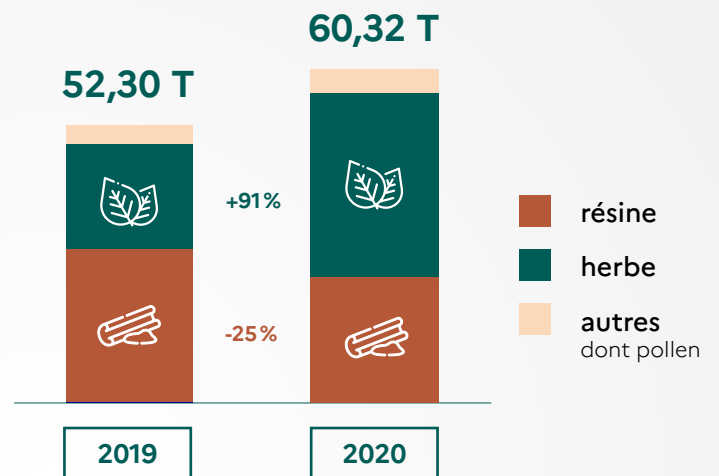

EN 2020, LES DOUANIERS FRANÇAIS ONT SAISI

60,32 T

+15%*

CANNABIS

9,05 T

+2,8%*

COCAÏNE

1,16 T

+56%*

DROGUES DE SYNTHÈSE

*Par rapport à 2019.

FOCUS CANNABIS

RÉPARTITION DES SAISIES DE CANNABIS: l'herbe devient prépondérante

VOIE D'ACHEMINEMENT PRINCIPALE DU CANNABIS

90%

DU CANNABIS EST
ACHEMINÉ PAR LA ROUTE