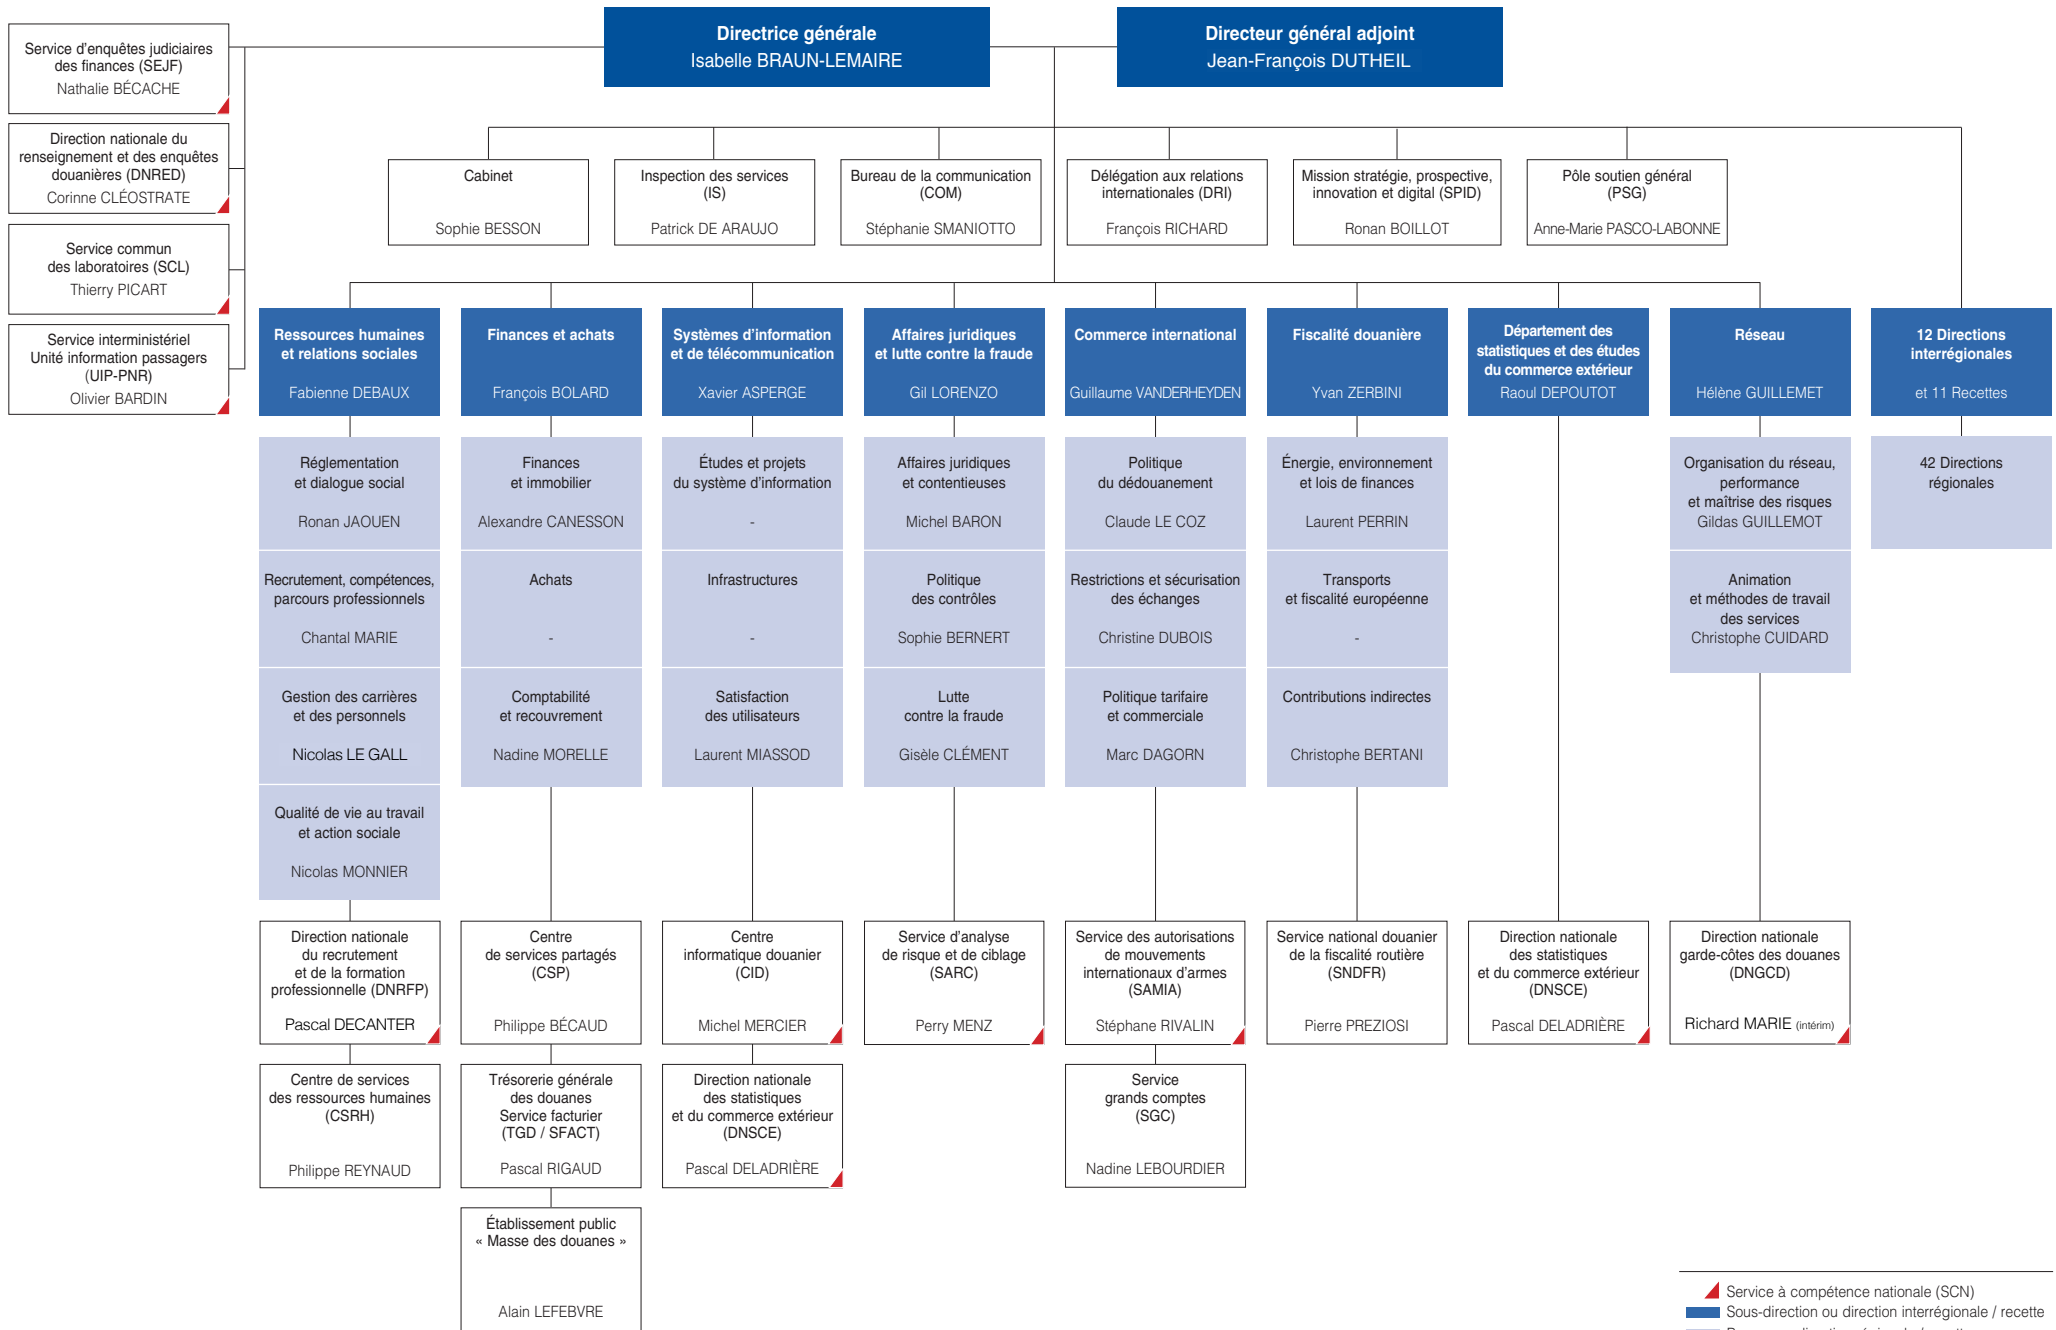

# ORGANIGRAMME DE LA DIRECTION GÉNÉRALE DES DOUANES ET DROITS INDIRECTS

Mis à jour le 17 août 2020

Service à compétence nationale (SCN)  
 Sous-direction ou direction interrégionale / recette  
 Bureau ou direction régionale / recette